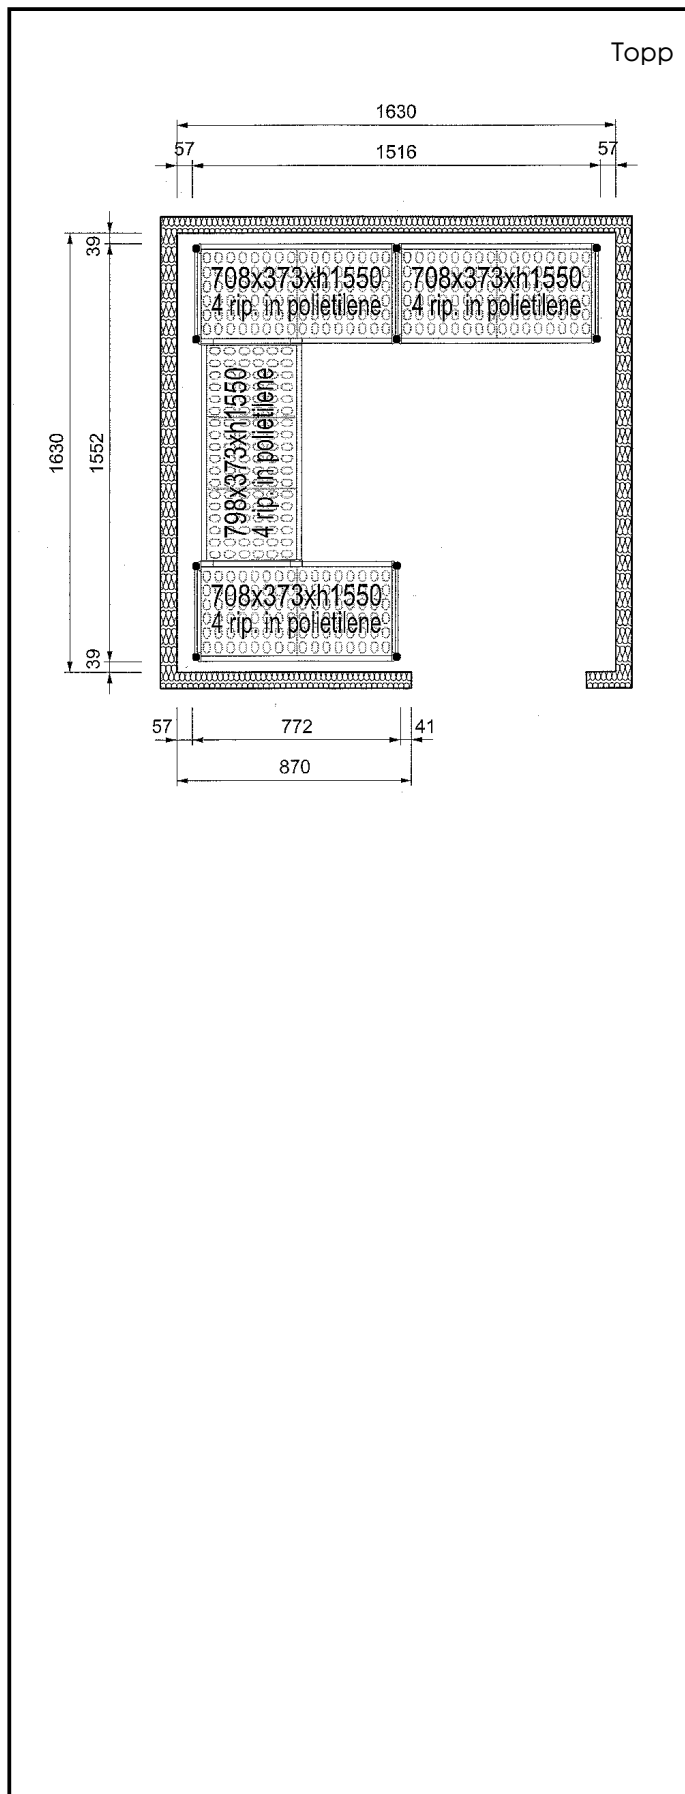

Viktig information

Yttermått, bredd	708 mm
137091 (CRS1616)	
Yttermått, djup	373 mm
Yttermått, höjd	1550 mm
Max kapacitetvikt:	2500 kg
Nettovikt:	55 kg
Uprights	2